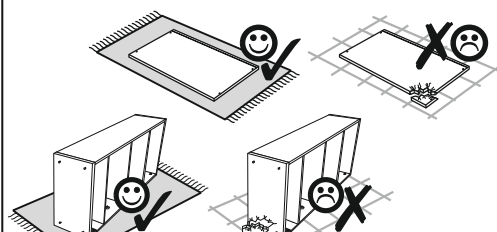

24x φ2.9x16 mm p55	2x 556 mm 3	32 x φ3.5x12 mm p25	4x 2025 mm n111	4x φ3.5x13 mm p27	12 x φ5x13 mm e19
9x φ3.5x16 mm p4	1x 1200 mm 14	170x l1	2x w60	1x 2367 mm	4x 2367 mm n110
z10 φ3	6x n301	24 x s2	2 x φ7x50 mm e1	2x s1	8x n76
1x z1	8x k1	24x r16	24x φ15x12mm #16 r1	8 x r34	24x n260.01.007 n260
				12x r33	28 x φ8x30 mm f1