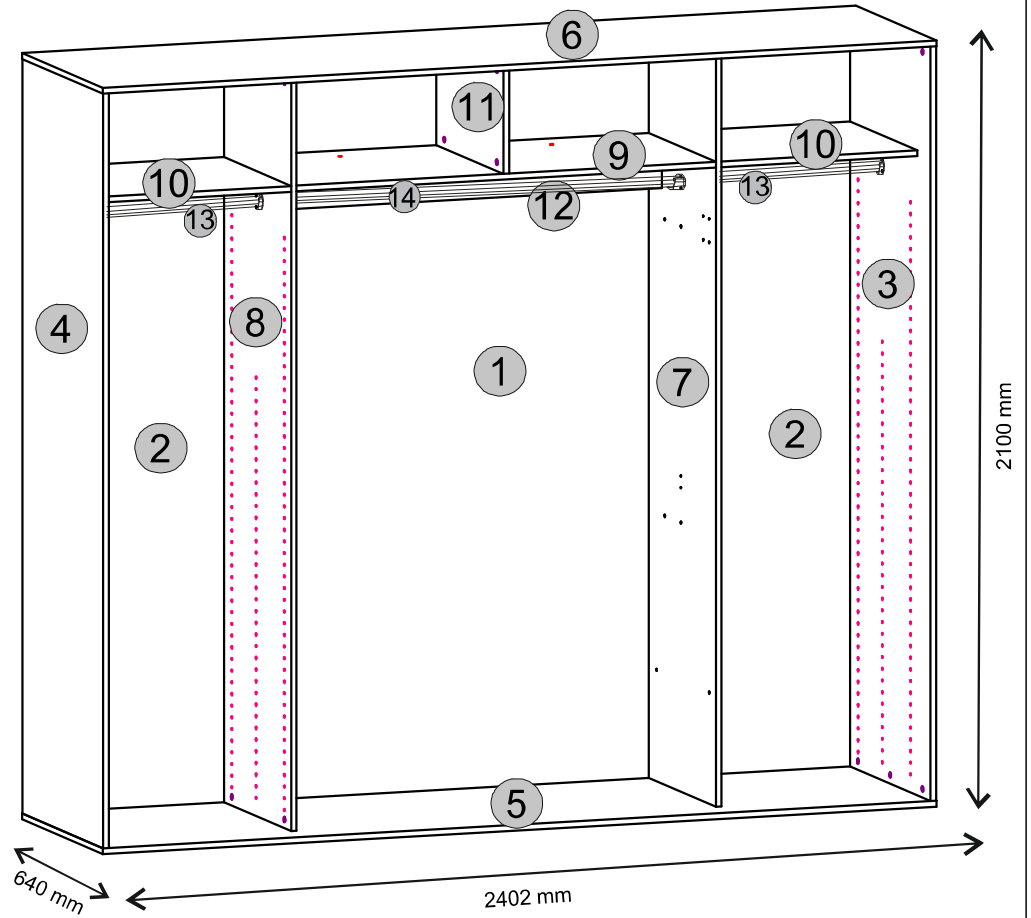

# Instalation manual

Wardrobe: 210x240

Element symbol	Dimensions		pcs		Code	Package
1	2086	1224	3	1	SZAFa210x240.001	1/4
2	2086	581	3	2	SZAFa210x240.002	1/4
3	2068	640	16	1	SZAFa210x240.003	1/4
4	2068	640	16	1	SZAFa210x240.004	1/4
5	2402	640	16	1	SZAFa210x240.005	3/4
6	2402	640	16	1	SZAFa210x240.006	3/4
7	2068	531	16	1	SZAFa210x240.007	2/4
8	2068	531	16	1	SZAFa210x240.008	2/4
9	1208	531	16	1	SZAFa210x240.009	4/4
10	564	531	16	2	SZAFa210x240.010	4/4
11	300	531	16	1	SZAFa210x240.011	4/4
12	120	1208	16	1	SZAFa210x240.012	4/4
13	556			2		
14	1200			1		