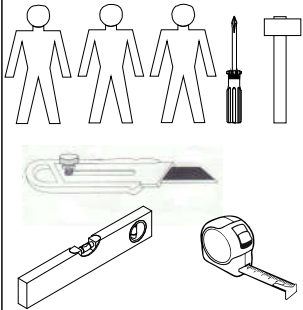

# Instalation manual

Wardrobe: 210x240

Element symbol	Dimensions		pcs		Code	Package
1	2086	1224	3	1	SZAFa210x240.001	1/4
2	2086	581	3	2	SZAFa210x240.002	1/4
3	2068	640	16	1	SZAFa210x240.003	1/4
4	2068	640	16	1	SZAFa210x240.004	1/4
5	2402	640	16	1	SZAFa210x240.005	3/4
6	2402	640	16	1	SZAFa210x240.006	3/4
7	2068	531	16	1	SZAFa210x240.007	2/4
8	2068	531	16	1	SZAFa210x240.008	2/4
9	1208	531	16	1	SZAFa210x240.009	4/4
10	564	531	16	2	SZAFa210x240.010	4/4
11	300	531	16	1	SZAFa210x240.011	4/4
12	120	1208	16	1	SZAFa210x240.012	4/4
13	556			2		
14	1200			1		